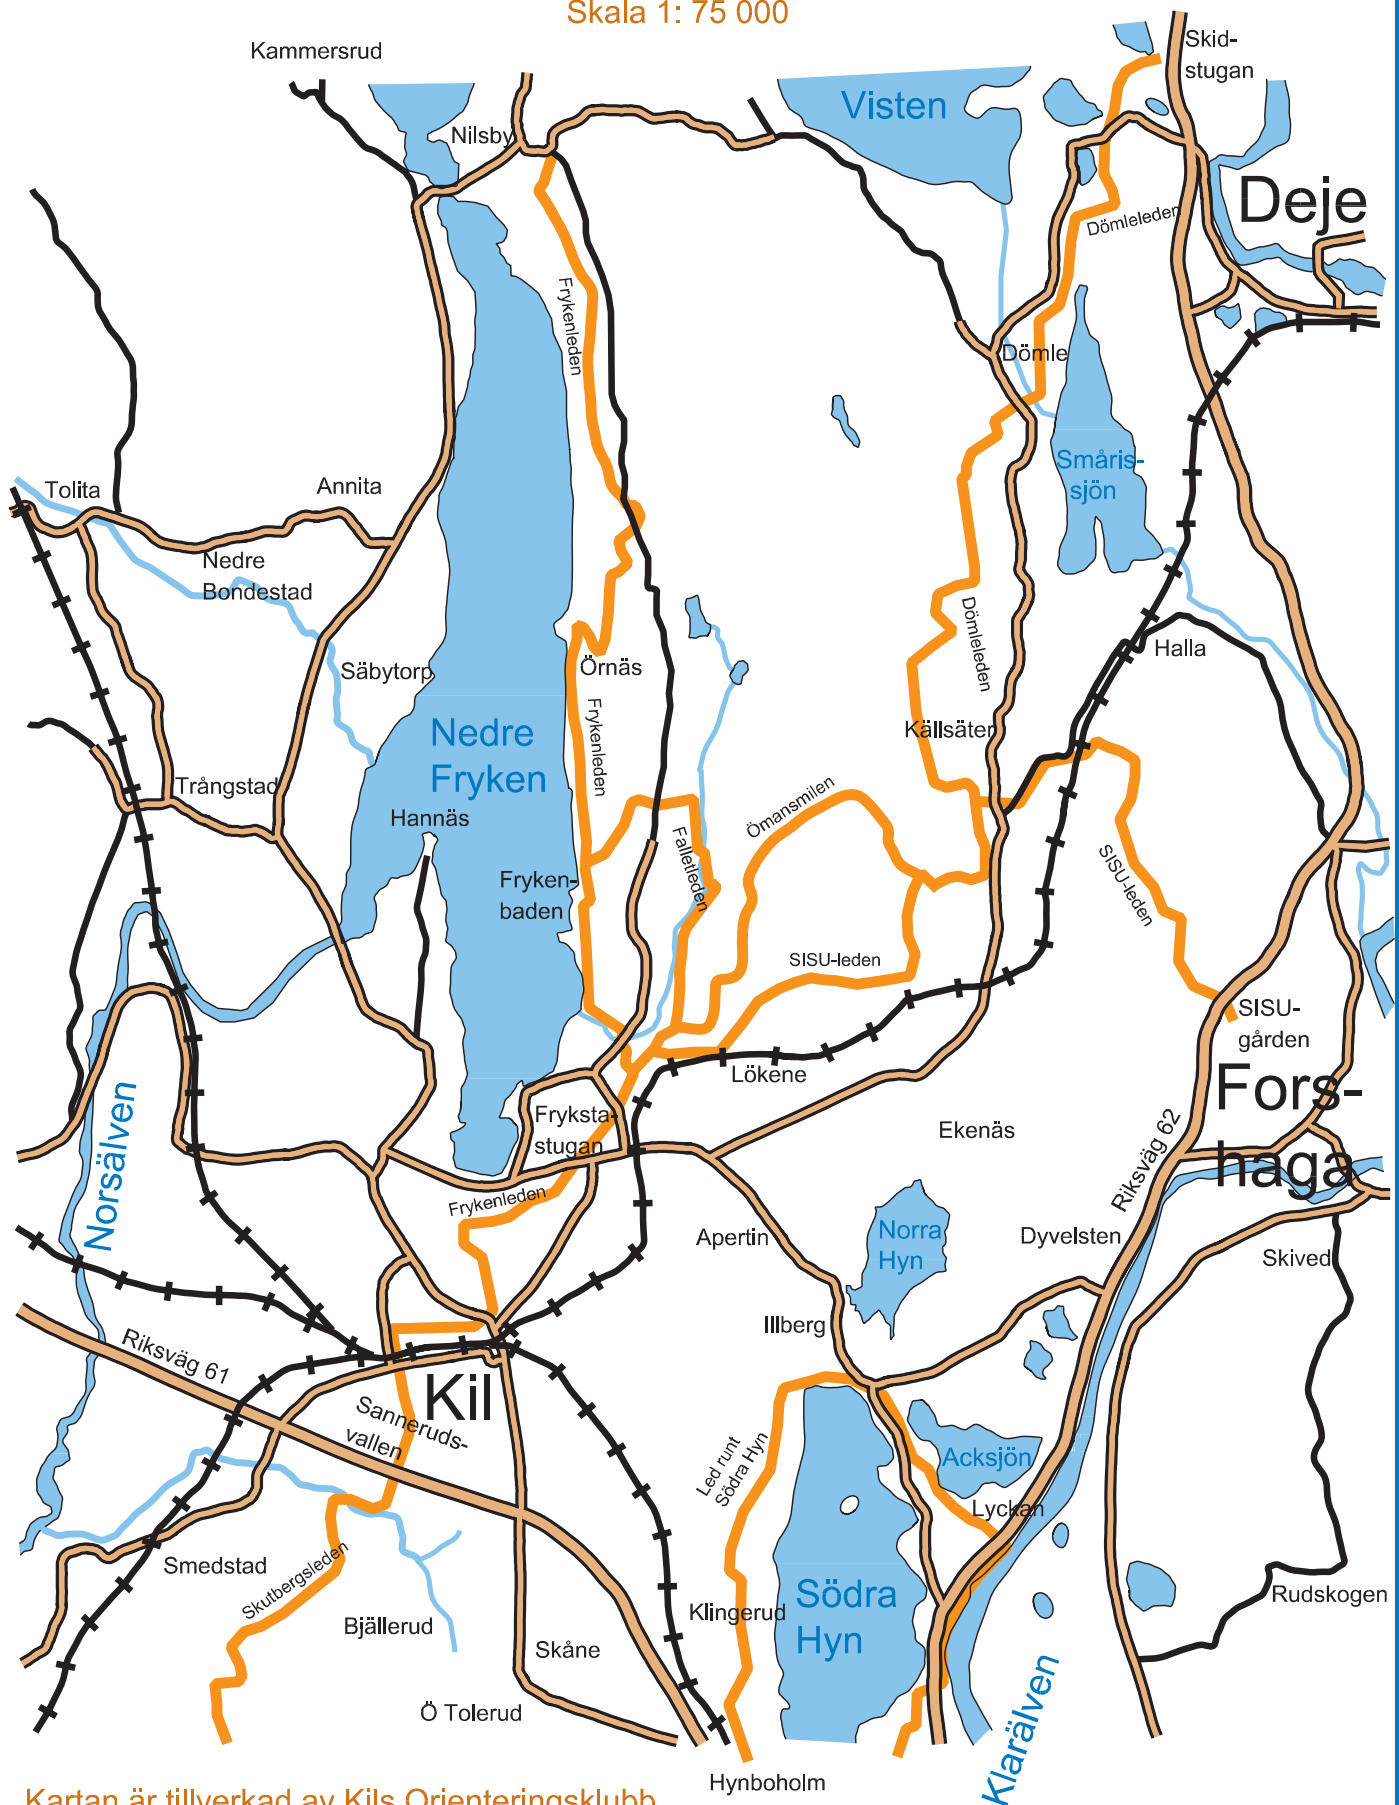

# Vandringsleder, översiktskarta

Skala 1: 75 000

Kartan är tillverkad av Kils Orienteringsklubb