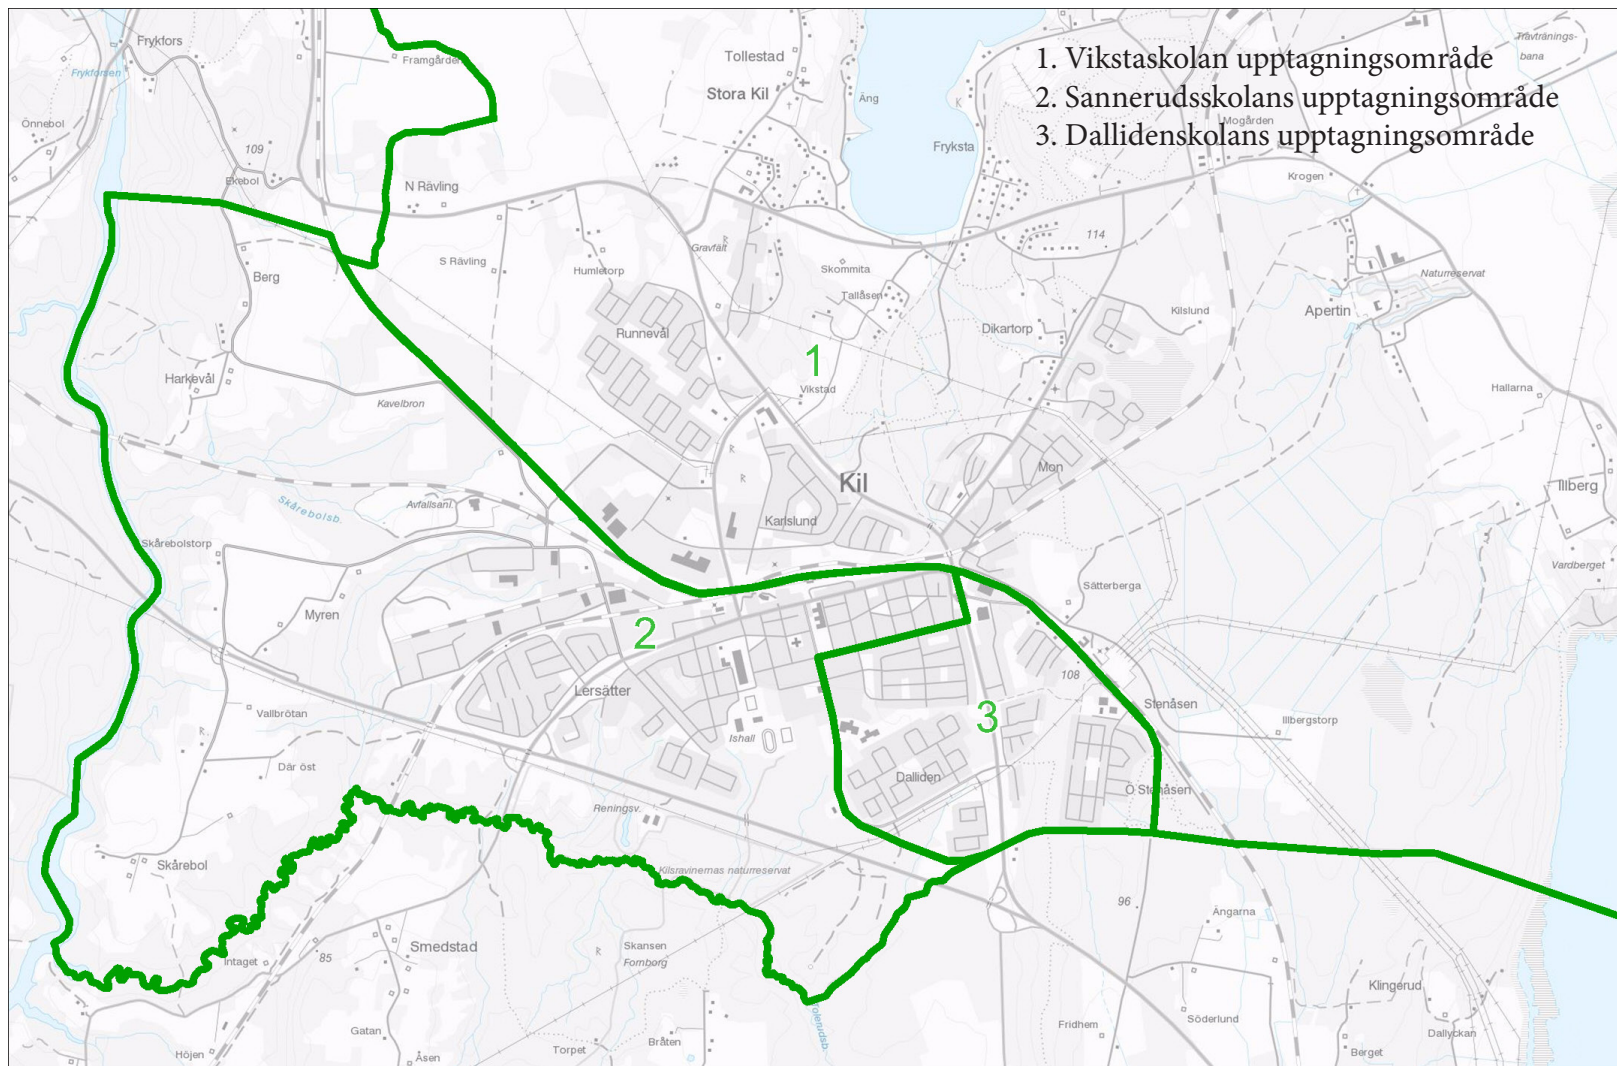

## FÖRSLAG TILL NY SKOLOMRÅDESINDELNING I KILS TÄTORT FRÅN OCH MED HÖSTEN 2019

Förslag till ny skolområdesindelning för tätorten i Kil. Skolområdesindelningen kommer att gälla för de barn som börjar förskoleklass från 2019 och framåt, förutsatt att politikerna beslutar så.

- De elever som idag går i skolan/förskoleklass går kvar i sin nuvarande klass i nuvarande skola.
- De som börjar förskoleklass och bor på Stenåsen kommer att erbjudas plats på Dallidensskolan.
- För att alla elever som påbörjat sin grundskola enligt den nuvarande skolområdesindelningen ska få gå kvar i sina befintliga klasser planerar vi för att de elever som år 2022 går i årskurs 4-6 på Stenåsensskolan flyttar med sin klass till Vikstaskolan.