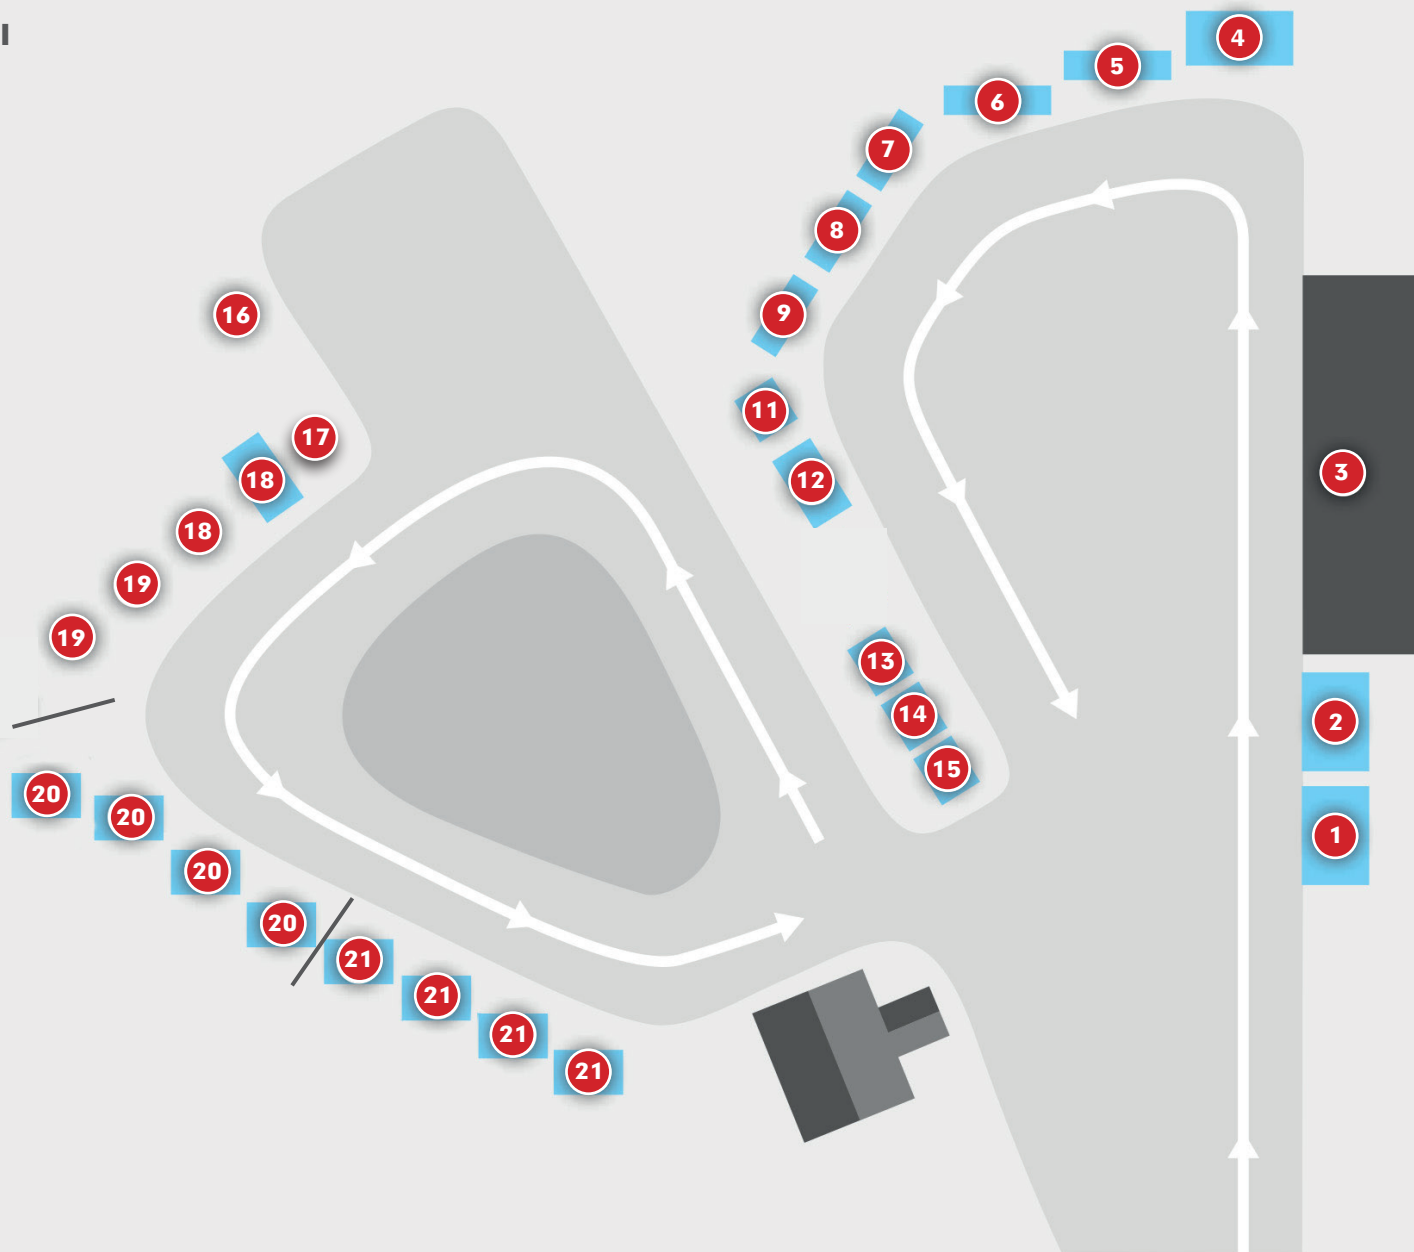

ORIENTERINGSKARTA ÅVC

- 1 Elektronik
- 2 Kabelskrot och grovt elavfall
- 3 Miljöstation
- 4 Stoppade möbler
- 5 Brännbart
- 6 Kompost
- 7 Wellpapp/kartong
- 8 Däck med fälg
- 8 Däck utan fälg
- 9 Brännbart
- 11 Metallskrot
- 12 Trä
- 13 Gips
- 14 Ej brännbart
- 15 Isolering
- 16 Kyl och frys
- 16 Tvätt- och diskmaskin
- 17 Klädinsamling och återbruk
- 18 Sten, betong, tegel, kakel
- 18 Jord och sand
- 19 Kompost
- 20 Trä
- 21 Ris

Vill du veta hur du ska sortera ett visst avfall, t ex en säng, kan du titta i vår A-Ö-lista på kil.se/kahab